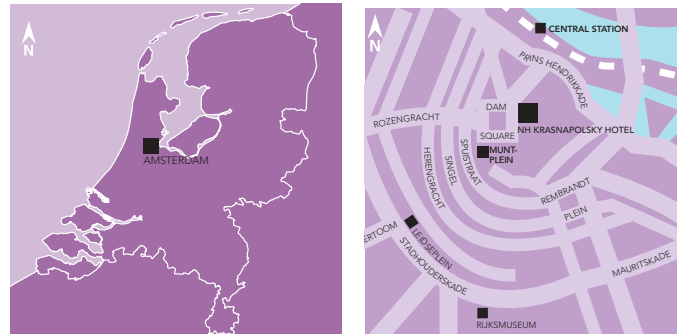

PER AUTO VANUIT DEN HAAG/ SCHIPHOL (A4)

- A4 richting A'dam Zaanstad volgen
- A10 richting RAI
- A10 richting Amersfoort
- Afslag 112 einde afslag links (centrum)
- Einde van de weg op rotonde rechts
- Na 10 stoplichten rotonde links (centrum)
- Na Stopera over de brug rechts
- Einde van de weg rechts (Rokin)
- Op de Dam rechts en rijdt u tot voor het NH Grand Hotel Krasnapolsky

VANUIT ZAA NSTAD (A8) EN HAARLEM

- Knooppunt 'Coenplein' richting A10 oost
- Afslag S116 A'dam Noord/Centrum
- Door de IJtunnel rechtdoor
- Rechts aanhouden op rotonde
- Na Stopera over de brug rechts
- Einde van de weg rechts (Rokin)
- Op de Dam rechts en rijdt u tot voor het NH Grand Hotel Krasnapolsky

VANUIT UTRECHT (A2)

- Vanaf de A2 Centrum aanhouden
- Over de brug rechts de Amsteldijk op
- Aan het eind van deze weg links (Stadhouderskade)
- Tweede weg rechts (Vijzelgracht)
- Bij rotonde rechtdoor tot aan het Muntplein
- Bocht volgen naar links (Rokin)
- Op de Dam rechts en rijdt u tot voor het NH Grand Hotel Krasnapolsky

VANUIT AMERSFOORT/ ALMERE (A1)

- Bij knooppunt 'Watergraafsmeer' richting A10 Noord/Zaanstad/Purmerend
- Door de Zeeburgertunnel, afslag S116 A'dam Noord/Centrum
- Door de IJtunnel rechtdoor
- Rechts aanhouden op rotonde
- Na Stopera over de brug rechts
- Einde van de weg rechts (Rokin)
- Op de Dam rechts en rijdt u tot voor het NH Grand Hotel Krasnapolsky